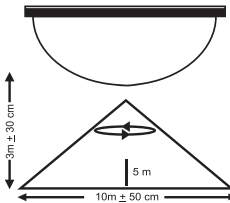

Radar Sensörlü Şarjlı Armatürler

KLASİK				KROM			
A 20218				A 20219			
Ürün Kodu	Koli Ad.	Fiyatı	Ürün Kodu	Koli Ad.	Fiyatı		
2 x E27	M.U.EXR.00029	12 Ad.	278,00 TL	2 x E27	M.U.EXR.00030	12 Ad.	304,00 TL

Çalışma Gerilimi	220 - 240 V 50 Hz
Algılama yöntemi	HF
Algılama Etki Alanı	360°
Algılama mesafesi	2-10 metre
Algılama yüksekliği	3m ± 30 cm
Işık ayan	2 - 2000 Lux
Genişlik	10m ± 50 cm
Zaman Ayan	8 dk. ± 1 dk. Max - 8 sn. ± 2 sn. Min.
Güçü	Max. 1x60 W'lık Enkandesan Ampuller
Çalışma Sıcaklığı	-20°C + 40°C
HF frekansı	5.8 GHz
Koruma Derecesi	IP20
HF gücü	< 2mW
Pil Şarj Süresi	24 Saat
Pil Türü	9 V - 250 mAh Ni-Cd
Pil Deşarj Süresi	1 Saat

Teknik Özellikleri

Koli Adedi

12

Teknik Özellikleri

Koli Adedi

12

113