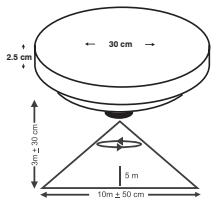

Teknik Özellikleri
Koli Adedi | **12**