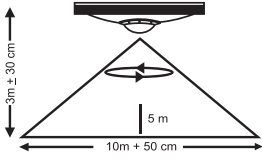

KLASİK				KROM				
300 Lümen : A 20310 400 Lümen : A 20311 500 Lümen : A 20312				300 Lümen : A 20313 400 Lümen : A 20314 500 Lümen : A 20315				
Ürün Kodu	Koli Ad.	Fiyatı	Ürün Kodu	Koli Ad.	Fiyatı	Ürün Kodu	Koli Ad.	Fiyatı
300 Lümen	M.U.JMB.00021	12 Ad.	329,00 TL	300 Lümen	M.U.JMB.00024	12 Ad.	355,00 TL	
400 Lümen	M.U.JMB.00022	12 Ad.	347,00 TL	400 Lümen	M.U.JMB.00025	12 Ad.	373,00 TL	
550 Lümen	M.U.JMB.00023	12 Ad.	365,00 TL	550 Lümen	M.U.JMB.00026	12 Ad.	391,00 TL	

Elektrik Bağlantısı	220 - 240 V 50 Hz
Gün Işığı Ayan	2 - 2000 Lux
Algılama Etki Alanı	360°
Yükseklik	3m ± 30 cm
Genişlik	10m ± 50 cm
Işık Şiddeti	300 Lümen / 400 Lümen / 550 Lümen
Güçü	6 W / 9 W / 12 W
Renk Sıcaklığı	6000 - 6500K (Soğuk Beyaz)
Zaman Ayan	8 dk. ± 1 dk. Max / 8 sn. ± 2 sn. Min.
Çalışma Sıcaklığı	-20°C + 40°C
Koruma Derecesi	IP20

Elektrik Bağlantısı	220 - 240 V 50 Hz
Gün Işığı Ayan	2 - 2000 Lux
Algılama Etki Alanı	360°
Yükseklik	3m ± 30 cm
Genişlik	10m ± 50 cm
Işık Şiddeti	300 Lümen / 400 Lümen / 550 Lümen
Güçü	6 W / 9 W / 12 W
Renk Sıcaklığı	6000 - 6500K (Soğuk Beyaz)
Acilde Aydınlatma Şiddeti	80 Lümen
Zaman Ayan	8 dk. ± 1 dk. Max / 8 sn. ± 2 sn. Min.
Çalışma Sıcaklığı	-20°C + 40°C
Koruma Derecesi	IP20
Pil Şarj Süresi	24 Saat
Pil Deşarj Süresi	1 Saat
Pil Türü	9 V - 250 mAh Ni-Cd

Teknik Özellikleri **CE**
Koli Adedi **12**

Radar Sensörlü Armatürler

KLASİK				KROM				
A 20316				A 20317				
Ürün Kodu	Koli Ad.	Fiyatı	Ürün Kodu	Koli Ad.	Fiyatı	Ürün Kodu	Koli Ad.	Fiyatı
2 x E27	M.U.JMB.00027	12 Ad.	260,00 TL	2 x E27	M.U.JMB.00028	12 Ad.	286,00 TL	

Radar Sensörlü Şarjlı Armatürler

KLASİK				KROM				
A 20318				A 20319				
Ürün Kodu	Koli Ad.	Fiyatı	Ürün Kodu	Koli Ad.	Fiyatı	Ürün Kodu	Koli Ad.	Fiyatı
2 x E27	M.U.JMB.00029	12 Ad.	315,00 TL	2 x E27	M.U.JMB.00030	12 Ad.	341,00 TL	

Çalışma Gerilimi	220 - 240 V 50 Hz
Algılama yöntemi	HF
Algılama Etki Alanı	360°
Algılama mesafesi	2-10 metre
Algılama yüksekliği	3m ± 30 cm
Işık ayan	2 - 2000 Lux
Genişlik	10m ± 50 cm
Zaman Ayan	8 dk. ± 1 dk. Max - 8 sn. ± 2 sn. Min.
Güçü	Max. 1x60 W'lık Enkandesan Ampuller
Çalışma Sıcaklığı	-20°C + 40°C
HF frekansı	5.8 GHz
Koruma Derecesi	IP20
HF gücü	< 2mW

Çalışma Gerilimi	220 - 240 V 50 Hz
Algılama yöntemi	HF
Algılama Etki Alanı	360°
Algılama mesafesi	2-10 metre
Algılama yüksekliği	3m ± 30 cm
Işık ayan	2 - 2000 Lux
Genişlik	10m ± 50 cm
Zaman Ayan	8 dk. ± 1 dk. Max - 8 sn. ± 2 sn. Min.
Güçü	Max. 1x60 W'lık Enkandesan Ampuller
Çalışma Sıcaklığı	-20°C + 40°C
HF frekansı	5.8 GHz
Koruma Derecesi	IP20
HF gücü	< 2mW
Pil Şarj Süresi	24 Saat
Pil Türü	9 V - 250 mAh Ni-Cd
Pil Deşarj Süresi	1 Saat