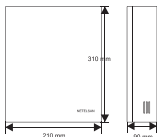

KAPICILI ÇİFT ZİLLİ ÇİFT KAPI SEÇMELİ SANTRAL

ÜRÜN KODU: M.U.NEX.00013

FİYATI: 570,00 TL.

KAPICILI ÇİFT ZİLLİ + ÇİFT KAPI SEÇMELİ SANTRAL M. OTM. SANTRAL

ÜRÜN KODU: M.U.NEX.00014

FİYATI: 615,00 TL.

NEXTEL BESLEME ÜNİTESİ