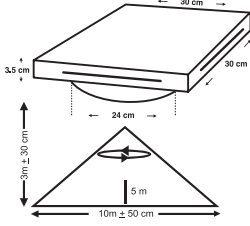

KLASİK				KROM			
300 Lümen : A 20257 400 Lümen : A 20258 500 Lümen : A 20259				300 Lümen : A 20260 400 Lümen : A 20261 500 Lümen : A 20262			
Ürün Kodu	Koli Ad.	Fiyatı	Ürün Kodu	Koli Ad.	Fiyatı		
300 Lümen M.U.PRS.00051	12 Ad.	533,00 TL	300 Lümen M.U.PRS.00054	12 Ad.	591,00 TL		
400 Lümen M.U.PRS.00052	12 Ad.	551,00 TL	400 Lümen M.U.PRS.00055	12 Ad.	609,00 TL		
550 Lümen M.U.PRS.00053	12 Ad.	569,00 TL	550 Lümen M.U.PRS.00056	12 Ad.	627,00 TL		

Çalışma Gerilimi	220 - 240 V 50 Hz
Algılama yöntemi	HF
Algılama Etki Alanı	360°
Algılama mesafesi	2-10 metre
Algılama yüksekliği	3m ± 30 cm
İşık ayarı	2 - 2000 Lux
Genişlik	10m ± 50 cm
İşık şiddeti	300 Lümen / 400 Lümen / 550 Lümen
Güçü	6 W / 9 W / 12 W
Çalışma Sıcaklığı	-20°C + 40°C
HF frekansı	5.8 GHz
Koruma Derecesi	IP20
HF gücü	< 2mW
Renk Sıcaklığı	6000 - 6500K (Soğuk Beyaz)

Çalışma Gerilimi	220 - 240 V 50 Hz
Algılama yöntemi	HF
Algılama Etki Alanı	360°
Algılama mesafesi	2-10 metre
Algılama yüksekliği	3m ± 30 cm
İşık ayarı	2 - 2000 Lux
Genişlik	10m ± 50 cm
İşık şiddeti	300 Lümen / 400 Lümen / 550 Lümen
Güçü	6 W / 9 W / 12 W
Çalışma Sıcaklığı	-20°C + 40°C
HF frekansı	5.8 GHz
Koruma Derecesi	IP20
HF gücü	< 2mW
Pil Şarj Süresi	24 Saat
Pil Türü	9 V - 250 mAh Ni-Cd
Pil Deşarj Süresi	1 Saat
Acilde Aydınlatma Şiddeti	80 Lümen

Teknik Özellikleri CE

Koli Adedi | 12