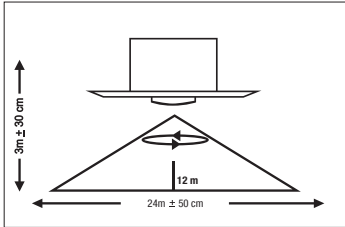

Jumbo SPOT sivaaltı **ÜÇ GÖZLÜ 360° DİJİTAL TAVAN TİPİ SIVA ALTI HAREKET SENSÖRÜ**

	ÜÇ GÖZLÜ		ÜÇ GÖZLÜ								
KLASİK			KROM		BLACK						
S 20338			S 20339		S 20340						
	Ürün Kodu	Koli Ad.	Fiyatı		Ürün Kodu	Koli Ad.	Fiyatı		Ürün Kodu	Koli Ad.	Fiyatı
KLASİK	M.U.JSP.00007	20 Ad.	275,00 TL	KROM	M.U.JSP.00008	20 Ad.	289,00 TL	BLACK	M.U.JSP.00009	20 Ad.	289,00 TL

Jumbo SPOT sivaaltı **ÜÇ GÖZLÜ OYNAR BAŞLIKLİ 360° DİJİTAL TAVAN TİPİ SIVA ALTI HAREKET SENSÖRÜ**

	ÜÇ GÖZLÜ		ÜÇ GÖZLÜ								
KLASİK			KROM		BLACK						
S 20347			S 20348		S 20349						
	Ürün Kodu	Koli Ad.	Fiyatı		Ürün Kodu	Koli Ad.	Fiyatı		Ürün Kodu	Koli Ad.	Fiyatı
OYNAR BAŞLIKLİ	M.U.JSP.00016	20 Ad.	289,00 TL	OYNAR BAŞLIKLİ	M.U.JSP.00017	20 Ad.	298,00 TL	OYNAR BAŞLIKLİ	M.U.JSP.00018	20 Ad.	298,00 TL

TS-EN 60669-2-1

Koli Adedi | 20

Ekon **ÜÇ GÖZLÜ 360° DİJİTAL TAVAN TİPİ HAREKET SENSÖRÜ**

Teknik Özellikleri

	ÜÇ GÖZLÜ						
KLASİK		BLACK					
S 20403		S 20404					
	Ürün Kodu	Koli Ad.	Fiyatı		Ürün Kodu	Koli Ad.	Fiyatı
ÜÇ GÖZLÜ	M.U.EKO.00005	36 Ad.	265,00 TL	ÜÇ GÖZLÜ	M.U.EKO.00006	36 Ad.	271,00 TL

TİP	S 20303 - S 20403
Elektrik Bağlantısı	220 - 240 V 50 Hz
Algılama Etki Alanı	360°
Yükseklik	3m ± 30 cm
Genişlik	24m ± 50 cm
Güçü	400 W (Max.) Florasan Lambalar / 1000 W (Max.) Flamanlı Lambalar
Zaman Ayanı	8 dk. ± 1 dk. Max / 8 sn. ± 2 sn. Min.
Çalışma Sıcaklığı	-20°C + 40°C
Koruma Derecesi	IP20