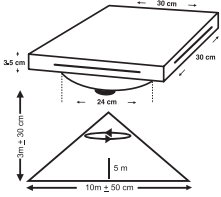

KLASİK	KROM				
300 Lümen : A 20155 400 Lümen : A 20156 500 Lümen : A 20157	300 Lümen : A 20158 400 Lümen : A 20159 500 Lümen : A 20160				
Ürün Kodu	Koli Ad.	Fiyatı	Ürün Kodu	Koli Ad.	Fiyatı
300 Lümen M.U.KRR.00081	12 Ad.	336,00 TL	300 Lümen M.U.KRR.00084	12 Ad.	394,00 TL
400 Lümen M.U.KRR.00082	12 Ad.	354,00 TL	400 Lümen M.U.KRR.00085	12 Ad.	412,00 TL
550 Lümen M.U.KRR.00083	12 Ad.	372,00 TL	550 Lümen M.U.KRR.00086	12 Ad.	430,00 TL

Elektrik Bağlantısı	220 - 240 V 50 Hz
Gün Işığı Ayan	2 - 2000 Lux
Algılama Etki Alanı	360°
Yükseklik	3m ± 30 cm
Genişlik	10m ± 50 cm
Işık Şiddeti	300 Lümen / 400 Lümen / 550 Lümen
Güçü	6 W / 9 W / 12 W
Renk Sıcaklığı	6000 - 6500K (Soğuk Beyaz)
Zaman Ayan	8 dk. ± 1 dk. Max / 8 sn. ± 2 sn. Min.
Çalışma Sıcaklığı	-20°C + 40°C
Koruma Derecesi	IP20

Elektrik Bağlantısı	220 - 240 V 50 Hz
Gün Işığı Ayan	2 - 2000 Lux
Algılama Etki Alanı	360°
Yükseklik	3m ± 30 cm
Genişlik	10m ± 50 cm
Işık Şiddeti	300 Lümen / 400 Lümen / 550 Lümen
Güçü	6 W / 9 W / 12 W
Renk Sıcaklığı	6000 - 6500K (Soğuk Beyaz)
Acilde Aydınlatma Şiddeti	80 Lümen
Zaman Ayan	8 dk. ± 1 dk. Max / 8 sn. ± 2 sn. Min.
Çalışma Sıcaklığı	-20°C + 40°C
Koruma Derecesi	IP20
Pil Şarj Süresi	24 Saat
Pil Deşarj Süresi	1 Saat
Pil Türü	9 V - 250 mAh Ni-Cd

Teknik Özellikleri **CE**
Koli Adedi **12**

Radar Sensörlü Armatürler

KLASİK	KROM				
A 20170	A 20171				
Ürün Kodu	Koli Ad.	Fiyatı	Ürün Kodu	Koli Ad.	Fiyatı
2 x E27 M.U.KRR.00096	12 Ad.	256,00 TL	2 x E27 M.U.KRR.00097	12 Ad.	314,00 TL

Radar Sensörlü Şarjlı Armatürler

KLASİK	KROM				
A 20175	A 20166				
Ürün Kodu	Koli Ad.	Fiyatı	Ürün Kodu	Koli Ad.	Fiyatı
2 x E27 M.U.KRR.00101	12 Ad.	376,00 TL	2 x E27 M.U.KRR.00102	12 Ad.	434,00 TL

Çalışma Gerilimi	220 - 240 V 50 Hz
Algılama yöntemi	HF
Algılama Etki Alanı	360°
Algılama mesafesi	2-10 metre
Algılama yüksekliği	3m ± 30 cm
Işık ayan	2 - 2000 Lux
Genişlik	10m ± 50 cm
Zaman Ayan	8 dk. ± 1 dk. Max - 8 sn. ± 2 sn. Min.
Güçü	Max. 1x60 W'lık Enkandesan Ampuller
Çalışma Sıcaklığı	-20°C + 40°C
HF frekansı	5.8 GHz
Koruma Derecesi	IP20
HF gücü	< 2mW

Çalışma Gerilimi	220 - 240 V 50 Hz
Algılama yöntemi	HF
Algılama Etki Alanı	360°
Algılama mesafesi	2-10 metre
Algılama yüksekliği	3m ± 30 cm
Işık ayan	2 - 2000 Lux
Genişlik	10m ± 50 cm
Zaman Ayan	8 dk. ± 1 dk. Max - 8 sn. ± 2 sn. Min.
Güçü	Max. 1x60 W'lık Enkandesan Ampuller
Çalışma Sıcaklığı	-20°C + 40°C
HF frekansı	5.8 GHz
Koruma Derecesi	IP20
HF gücü	< 2mW
Pil Şarj Süresi	24 Saat
Pil Türü	9 V - 250 mAh Ni-Cd
Pil Deşarj Süresi	1 Saat