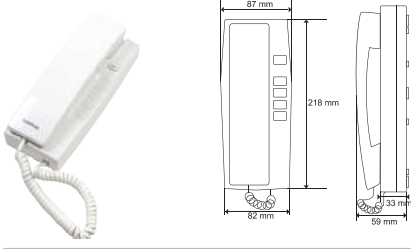

AXTEL TELEFONLU KONUŞMA SİSTEMLERİ CE

Koli Adedi **50**

ÜRÜN KODU: M.U.AXT.00001

FİYATI: 135,00 TL.

15 V. 15 W BESLEME TRAFOSU
(30 DAİRE KAPASİTELİ)

Koli Adedi **24**

ÜRÜN KODU: M.U.TRF.00001

FİYATI: 98,00 TL.

AXTEL DİJİTAL TUŞLU ZİL PANELİ

ÜRÜN KODU: M.U.AXT.00050

FİYATI: 1.200,00 TL.

AXTEL (0-15) DAİRE KOD ÇÖZÜCÜ

ÜRÜN KODU: M.U.KOD.00001

FİYATI: 875,00 TL.

AXTEL (16-31) DAİRE KOD ÇÖZÜCÜ

ÜRÜN KODU: M.U.KOD.00002

FİYATI: 1.000,00 TL.