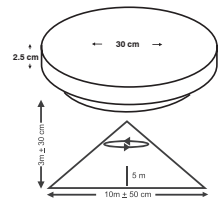

Radar Sensörlü Şarjlı Armatürler

KLASİK				KROM				
A 20479				A 20480				
Ürün Kodu	Koli Ad.	Fiyatı	Ürün Kodu	Koli Ad.	Fiyatı	Ürün Kodu	Koli Ad.	Fiyatı
2 x E27	M.U.CRS.00101	12 Ad.	376,00 TL	2 x E27	M.U.CRS.00102	12 Ad.	434,00 TL	

Çalışma Gerilimi	220 - 240 V 50 Hz
Algılama yöntemi	HF
Algılama Etki Alanı	360°
Algılama mesafesi	2-10 metre
Algılama yüksekliği	3m ± 30 cm
Işık ayan	2 - 2000 Lux
Genişlik	10m ± 50 cm
Zaman Ayan	8 dk. ± 1 dk. Max - 8 sn. ± 2 sn. Min.
Güçü	Max. 1x60 W'lık Enkandesan Ampuller
Çalışma Sıcaklığı	-20°C + 40°C
HF frekansı	5.8 GHz
Koruma Derecesi	IP20
HF gücü	< 2mW
Pil Şarj Süresi	24 Saat
Pil Türü	9 V - 250 mAh Ni-Cd
Pil Deşarj Süresi	1 Saat

Teknik Özellikleri **CE**
Koli Adedi **12**

Teknik Özellikleri **CE**
Koli Adedi **12**

101