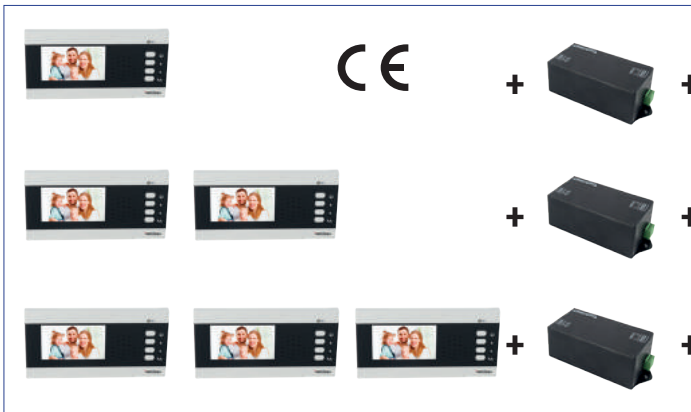

M.U.VKX.40022
2.381,00 TL.

M.U.VXL.00028
2.591,00 TL.

M.U.VKX.40023
3.146,00 TL.

M.U.VXL.00029
3.356,00 TL.

ALVARA 4.3" RENKLİ LCD GÖRÜNTÜLÜ VİLLA KİTLER

M.U.VKX.40044
1.596,00 TL.

OBSEİDİAN PANELLİ
M.U.VXL.00096
1.806,00 TL.