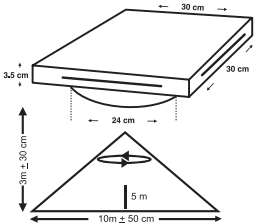

Teknik Özellikleri **CE**
Koli Adedi **12**