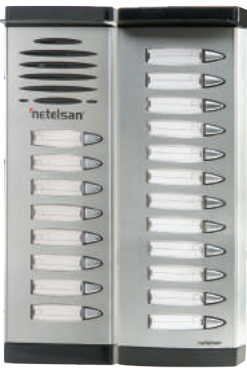

NEXTEL TEK SIRA PANELLİ YERLEŞİM TABLOSU CE

ECO	CLOSE	ECO	CLOSE	ECO	CLOSE	ECO	CLOSE	ECO	CLOSE	ECO	CLOSE
122 mm.	10 DAİRE	246 mm.	11-12 DAİRE ARASI	271 mm.	13-14 DAİRE ARASI	296 mm.	15-16 DAİRE ARASI	321 mm.	17-18 DAİRE ARASI	346 mm.	19-20 DAİRE ARASI
695,00 TL	715,00 TL	755,00 TL	815,00 TL	875,00 TL	935,00 TL	995,00 TL	1.055,00 TL	1.115,00 TL	1.175,00 TL	1.235,00 TL	1.295,00 TL
346 mm.	27-29 DAİRE ARASI	371 mm.	30-32 DAİRE ARASI	396 mm.	33-35 DAİRE ARASI	421 mm.	36-38 DAİRE ARASI	446 mm.	39-41 DAİRE ARASI		
1.385,00 TL	1.415,00 TL	1.475,00 TL	1.505,00 TL	1.565,00 TL	1.595,00 TL	1.655,00 TL	1.685,00 TL	1.745,00 TL	1.775,00 TL