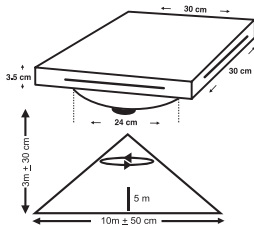

Teknik Özellikleri
Koli Adedi | **12**