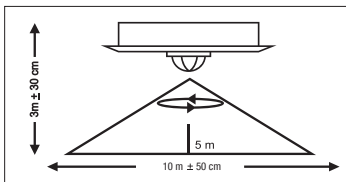

TS-EN 60669-2-1

Koli Adedi | **36**