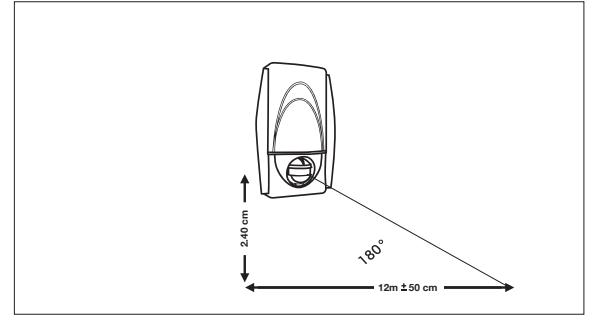

sinorsis 180° DİJİTAL SENSÖRLÜ DUVAR ARMATÜRÜ

KLASİK SOFT			KLASİK ŞEFFAF				
1 x E27 : S 20180 LED : S 20184 ŞARJLI : S 20191			1 x E27 : S 20181 LED : S 20185 ŞARJLI : S 20188				
	Ürün Kodu	Koli Ad.	Fiyatı		Ürün Kodu	Koli Ad.	Fiyatı
1 x E27	M.U.SIN.00001	18 Ad.	204,00 TL	1 x E27	M.U.SIN.00002	18 Ad.	204,00 TL
	M.U.SIN.00005	18 Ad.	320,00 TL		M.U.SIN.00006	18 Ad.	320,00 TL
	M.U.SIN.00012	18 Ad.	459,00 TL		M.U.SIN.00009	18 Ad.	459,00 TL

KROM SOFT			KROM ŞEFFAF				
1 x E27 : S 20182 LED : S 20186 ŞARJLI : S 20189			1 x E27 : S 20183 LED : S 20187 ŞARJLI : S 20190				
	Ürün Kodu	Koli Ad.	Fiyatı		Ürün Kodu	Koli Ad.	Fiyatı
1 x E27	M.U.SIN.00003	18 Ad.	260,00 TL	1 x E27	M.U.SIN.00004	18 Ad.	260,00 TL
	M.U.SIN.00007	18 Ad.	376,00 TL		M.U.SIN.00008	18 Ad.	376,00 TL
	M.U.SIN.00010	18 Ad.	515,00 TL		M.U.SIN.00011	18 Ad.	515,00 TL

Teknik Özellikleri

TİP	S 20150 / S 20500
Elektrik Bağlantısı	220 - 240 V 50 Hz
Algılama Etki Alanı	180°
Montaj Yüksekliği	1.8 m - 2.4 m
Genişlik	12m ± 50 cm
Gücü	E 27 : 1 X 60 W LED : 250 LÜMEN
Zaman Ayarı	8 dk. ± 1 dk. Max / 8 sn. ± 2 sn. Min.
Çalışma Sıcaklığı	-20°C + 40°C
Koruma Derecesi	IP44

TS-EN 60598-2-1
TS-EN 60669-2-1

Koli Adedi | **18**

spotter 180° DİJİTAL DUVAR TİPİ HAREKET SENSÖRÜ

KLASİK			BLACK				
S 20193			S 20194				
	Ürün Kodu	Koli Ad.	Fiyatı		Ürün Kodu	Koli Ad.	Fiyatı
KLASİK	M.U.SPO.00001	20 Ad.	123,00 TL	BLACK	M.U.SPO.00002	20 Ad.	137,00 TL

Teknik Özellikleri

TİP	S 20500
Elektrik Bağlantısı	220 - 240 V 50 Hz
Algılama Etki Alanı	180°
Yükseklik	3m ± 30 cm
Genişlik	12m ± 50 cm
Gücü	400 W (Max.) Floresan Lambalar / 1000 W (Max.) Flamanlı Lambalar
Zaman Ayarı	8 dk. ± 1 dk. Max / 8 sn. ± 2 sn. Min.
Çalışma Sıcaklığı	-20°C + 40°C
Koruma Derecesi	IP44