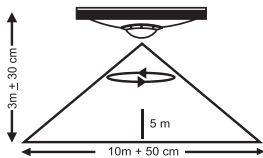

TS-EN 60598-2-1
TS-EN 60669-2-1

Teknik Özellikleri
Koli Adedi | **12**