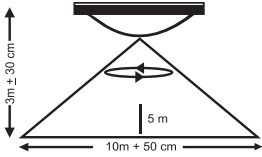

KLASİK				KROM							
300 Lümen : A 20320 400 Lümen : A 20321 500 Lümen : A 20322				300 Lümen : A 20323 400 Lümen : A 20324 500 Lümen : A 20325							
Ürün Kodu	Koli Ad.	Fiyatı	Ürün Kodu	Koli Ad.	Fiyatı	Ürün Kodu	Koli Ad.	Fiyatı			
300 Lümen	M.U.JMB.00031	12 Ad.	376,00 TL	300 Lümen	M.U.JMB.00034	12 Ad.	402,00 TL	300 Lümen	M.U.JMB.00037	12 Ad.	431,00 TL
400 Lümen	M.U.JMB.00032	12 Ad.	394,00 TL	400 Lümen	M.U.JMB.00035	12 Ad.	420,00 TL	400 Lümen	M.U.JMB.00038	12 Ad.	449,00 TL
550 Lümen	M.U.JMB.00033	12 Ad.	412,00 TL	550 Lümen	M.U.JMB.00036	12 Ad.	438,00 TL	550 Lümen	M.U.JMB.00039	12 Ad.	467,00 TL

Çalışma Gerilimi	220 - 240 V 50 Hz
Algılama yöntemi	HF
Algılama Etki Alanı	360°
Algılama mesafesi	2-10 metre
Algılama yüksekliği	3m ± 30 cm
İşık ayarı	2 - 2000 Lux
Genişlik	10m ± 50 cm
İşık şiddeti	300 Lümen / 400 Lümen / 550 Lümen
Güçü	6 W / 9 W / 12 W
Çalışma Sıcaklığı	-20°C + 40°C
HF frekansı	5.8 GHz
Koruma Derecesi	IP20
HF gücü	< 2mW
Renk Sıcaklığı	6000 - 6500K (Soğuk Beviz)

Çalışma Gerilimi	220 - 240 V 50 Hz
Algılama yöntemi	HF
Algılama Etki Alanı	360°
Algılama mesafesi	2-10 metre
Algılama yüksekliği	3m ± 30 cm
İşık ayarı	2 - 2000 Lux
Genişlik	10m ± 50 cm
İşık şiddeti	300 Lümen / 400 Lümen / 550 Lümen
Güçü	6 W / 9 W / 12 W
Çalışma Sıcaklığı	-20°C + 40°C
HF frekansı	5.8 GHz
Koruma Derecesi	IP20
HF gücü	< 2mW
Pil Şarj Süresi	24 Saat
Pil Türü	9 V - 250 mAh Ni-Cd
Pil Deşarj Süresi	1 Saat
Acilde Aydınlatma Şiddeti	80 Lümen

Teknik Özellikleri **CE**

Koli Adedi **12**