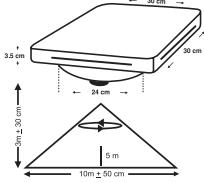

KLASİK				KROM			
300 Lümen : A 204287 400 Lümen : A 20288 500 Lümen : A 20289				300 Lümen : A 20290 400 Lümen : A 20291 500 Lümen : A 20292			
Ürün Kodu	Koli Ad.	Fiyatı	Ürün Kodu	Koli Ad.	Fiyatı		
300 Lümen	M.U.PRS.00081	12 Ad.	336,00 TL	300 Lümen	M.U.PRS.00084	12 Ad.	394,00 TL
400 Lümen	M.U.PRS.00082	12 Ad.	354,00 TL	400 Lümen	M.U.PRS.00085	12 Ad.	412,00 TL
550 Lümen	M.U.PRS.00083	12 Ad.	372,00 TL	550 Lümen	M.U.PRS.00086	12 Ad.	430,00 TL

Elektrik Bağlantısı	220 - 240 V 50 Hz
Gün Işığı Ayan	2 - 2000 Lux
Algılama Etki Alanı	360°
Yükseklik	3m ± 30 cm
Genişlik	10m ± 50 cm
Işık Şiddeti	300 Lümen / 400 Lümen / 550 Lümen
Güçü	6 W / 9 W / 12 W
Renk Sıcaklığı	6000 - 6500K (Soğuk Beyaz)
Zaman Ayan	8 dk. ± 1 dk. Max / 8 sn. ± 2 sn. Min.
Çalışma Sıcaklığı	-20°C + 40°C
Koruma Derecesi	IP20

Elektrik Bağlantısı	220 - 240 V 50 Hz
Gün Işığı Ayan	2 - 2000 Lux
Algılama Etki Alanı	360°
Yükseklik	3m ± 30 cm
Genişlik	10m ± 50 cm
Işık Şiddeti	300 Lümen / 400 Lümen / 550 Lümen
Güçü	6 W / 9 W / 12 W
Renk Sıcaklığı	6000 - 6500K (Soğuk Beyaz)
Acilde Aydınlatma Şiddeti	80 Lümen
Zaman Ayan	8 dk. ± 1 dk. Max / 8 sn. ± 2 sn. Min.
Çalışma Sıcaklığı	-20°C + 40°C
Koruma Derecesi	IP20
Pil Şarj Süresi	24 Saat
Pil Deşarj Süresi	1 Saat
Pil Türü	9 V - 250 mAh Ni-Cd

Radar Sensörlü Armatürler

KLASİK				KROM			
A 20351				A 20352			
Ürün Kodu	Koli Ad.	Fiyatı	Ürün Kodu	Koli Ad.	Fiyatı		
2 x E27	M.U.PRS.00096	12 Ad.	256,00 TL	2 x E27	M.U.PRS.00097	12 Ad.	314,00 TL

Radar Sensörlü Şarjlı Armatürler

KLASİK				KROM			
A 20356				A 20357			
Ürün Kodu	Koli Ad.	Fiyatı	Ürün Kodu	Koli Ad.	Fiyatı		
2 x E27	M.U.PRS.00101	12 Ad.	376,00 TL	2 x E27	M.U.PRS.00102	12 Ad.	434,00 TL

Çalışma Gerilimi	220 - 240 V 50 Hz
Algılama yöntemi	HF
Algılama Etki Alanı	360°
Algılama mesafesi	2-10 metre
Algılama yüksekliği	3m ± 30 cm
Işık ayan	2 - 2000 Lux
Genişlik	10m ± 50 cm
Zaman Ayan	8 dk. ± 1 dk. Max - 8 sn. ± 2 sn. Min.
Güçü	Max. 1x60 W'lık Enkandesan Ampuller
Çalışma Sıcaklığı	-20°C + 40°C
HF frekansı	5.8 GHz
Koruma Derecesi	IP20
HF gücü	< 2mW

Çalışma Gerilimi	220 - 240 V 50 Hz
Algılama yöntemi	HF
Algılama Etki Alanı	360°
Algılama mesafesi	2-10 metre
Algılama yüksekliği	3m ± 30 cm
Işık ayan	2 - 2000 Lux
Genişlik	10m ± 50 cm
Zaman Ayan	8 dk. ± 1 dk. Max - 8 sn. ± 2 sn. Min.
Güçü	Max. 1x60 W'lık Enkandesan Ampuller
Çalışma Sıcaklığı	-20°C + 40°C
HF frekansı	5.8 GHz
Koruma Derecesi	IP20
HF gücü	< 2mW
Pil Şarj Süresi	24 Saat
Pil Türü	9 V - 250 mAh Ni-Cd
Pil Deşarj Süresi	1 Saat