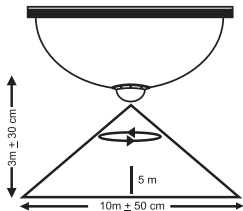

Teknik Özellikleri **Koli Adedi | 12**