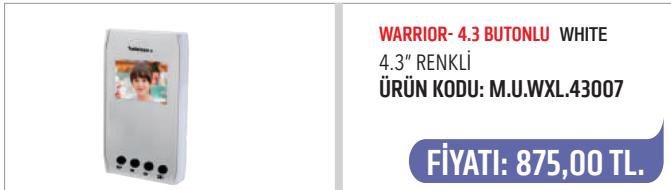

WARRIOR- 4.3 BUTONLU BLACK
4.3" RENKLİ
ÜRÜN KODU: M.U.WXL.43008

FİYATI: 875,00 TL.