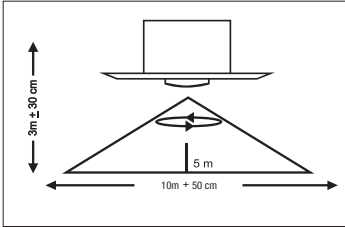

Jumbo SPOT sivaaltı OYNAR BAŞLIKLİ 360° DİJİTAL TAVAN TİPİ SIVA ALTI HAREKET SENSÖRÜ

											
KLASİK				KROM				BLACK			
S 20341				S 20342				S 20343			
	Ürün Kodu	Koli Ad.	Fiyatı		Ürün Kodu	Koli Ad.	Fiyatı		Ürün Kodu	Koli Ad.	Fiyatı
OYNAR BAŞLIKLİ	M.U.JSP.00010	20 Ad.	160,00 TL	OYNAR BAŞLIKLİ	M.U.JSP.00011	20 Ad.	174,00 TL	OYNAR BAŞLIKLİ	M.U.JSP.00012	20 Ad.	174,00 TL