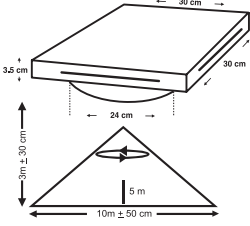

KLASİK				KROM				
300 Lümen : A 20125 400 Lümen : A 20126 500 Lümen : A 20127				300 Lümen : A 20128 400 Lümen : A 20129 500 Lümen : A 20130				
Ürün Kodu	Koli Ad.	Fiyatı	Ürün Kodu	Koli Ad.	Fiyatı	Ürün Kodu	Koli Ad.	Fiyatı
300 Lümen	M.U.KRR.00051	12 Ad.	533,00 TL	300 Lümen	M.U.KRR.00054	12 Ad.	591,00 TL	
400 Lümen	M.U.KRR.00052	12 Ad.	551,00 TL	400 Lümen	M.U.KRR.00055	12 Ad.	609,00 TL	
550 Lümen	M.U.KRR.00053	12 Ad.	569,00 TL	550 Lümen	M.U.KRR.00056	12 Ad.	627,00 TL	

Çalışma Gerilimi	220 - 240 V 50 Hz
Algılama yöntemi	HF
Algılama Etki Alanı	360°
Algılama mesafesi	2-10 metre
Algılama yüksekliği	3m ± 30 cm
İşık ayarı	2 - 2000 Lux
Genişlik	10m ± 50 cm
İşık şiddeti	300 Lümen / 400 Lümen / 550 Lümen
Güçü	6 W / 9 W / 12 W
Çalışma Sıcaklığı	-20°C + 40°C
HF frekansı	5.8 GHz
Koruma Derecesi	IP20
HF gücü	< 2mW
Renk Sıcaklığı	6000 - 6500K (Soğuk Beviz)

Çalışma Gerilimi	220 - 240 V 50 Hz
Algılama yöntemi	HF
Algılama Etki Alanı	360°
Algılama mesafesi	2-10 metre
Algılama yüksekliği	3m ± 30 cm
İşık ayarı	2 - 2000 Lux
Genişlik	10m ± 50 cm
İşık şiddeti	300 Lümen / 400 Lümen / 550 Lümen
Güçü	6 W / 9 W / 12 W
Çalışma Sıcaklığı	-20°C + 40°C
HF frekansı	5.8 GHz
Koruma Derecesi	IP20
HF gücü	< 2mW
Pil Şarj Süresi	24 Saat
Pil Türü	9 V - 250 mAh Ni-Cd
Pil Deşarj Süresi	1 Saat
Acilde Aydınlatma Şiddeti	80 Lümen

Teknik Özellikleri **CE**

Koli Adedi **12**