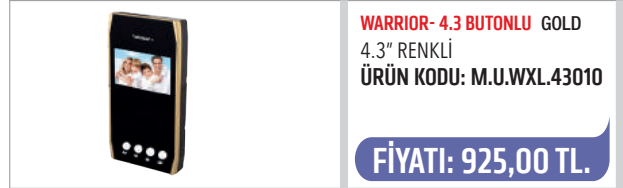

4.3" LCD ekran, butonlu, handsfree (eller serbest konuşma), dekoratif görünümlü, dar alanlar için özel dikey kullanım, kızaklı (duvar askı aparatlı), siva üstü, 2 konuşma kanallı (bir daire kapı ile görüşürken, diğer daire kapıcı veya güvenlikle görüşebilir), kapı ve kapıcı ile görüşebilme, kapıyı açma, 3 farklı zil sesi, zil sesini ayarlayabilme (tamamen kapatabilme), otomatik ve manuel kapanma, kapı önünü izleyebilme, istenirse 8 adete kadar kamera bağlanarak (otopark, çocuk parkı vb.) farklı yerleri izleyebilme, parlaklık ve renk ayarları yapabileme, meşgul led gösterge, güvenlikle görüşebilme, güvenlik kamerasını görebilme, 5 + koaksiyel kablo ile çalışma (iç zil kablosu hariç), dijital panelle veya buton çözücü yardımıyla analog panelle zil tesisatsız çalışabilme.