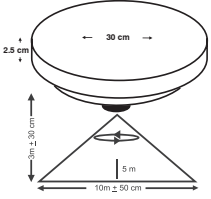

KLASİK				KROM				
300 Lümen : A 20444 400 Lümen : A 20445 500 Lümen : A 20446				300 Lümen : A 20447 400 Lümen : A 20448 500 Lümen : A 20449				
Ürün Kodu	Koli Ad.	Fiyatı	Ürün Kodu	Koli Ad.	Fiyatı	Ürün Kodu	Koli Ad.	Fiyatı
300 Lümen	M.U.CRS.00081	12 Ad.	336,00 TL	300 Lümen	M.U.CRS.00084	12 Ad.	394,00 TL	
400 Lümen	M.U.CRS.00082	12 Ad.	354,00 TL	400 Lümen	M.U.CRS.00085	12 Ad.	412,00 TL	
550 Lümen	M.U.CRS.00083	12 Ad.	372,00 TL	550 Lümen	M.U.CRS.00086	12 Ad.	430,00 TL	

Elektrik Bağlantısı	220 - 240 V 50 Hz
Gün Işığı Ayan	2 - 2000 Lux
Algılama Etki Alanı	360°
Yükseklik	3m ± 30 cm
Genişlik	10m ± 50 cm
Işık Şiddeti	300 Lümen / 400 Lümen / 550 Lümen
Güçü	6 W / 9 W / 12 W
Renk Sıcaklığı	6000 - 6500K (Soğuk Beyaz)
Zaman Ayan	8 dk. ± 1 dk. Max / 8 sn. ± 2 sn. Min.
Çalışma Sıcaklığı	-20°C + 40°C
Koruma Derecesi	IP20

Elektrik Bağlantısı	220 - 240 V 50 Hz
Gün Işığı Ayan	2 - 2000 Lux
Algılama Etki Alanı	360°
Yükseklik	3m ± 30 cm
Genişlik	10m ± 50 cm
Işık Şiddeti	300 Lümen / 400 Lümen / 550 Lümen
Güçü	6 W / 9 W / 12 W
Renk Sıcaklığı	6000 - 6500K (Soğuk Beyaz)
Acilde Aydınlatma Şiddeti	80 Lümen
Zaman Ayan	8 dk. ± 1 dk. Max / 8 sn. ± 2 sn. Min.
Çalışma Sıcaklığı	-20°C + 40°C
Koruma Derecesi	IP20
Pil Şarj Süresi	24 Saat
Pil Deşarj Süresi	1 Saat
Pil Türü	9 V - 250 mAh Ni-Cd

Radar Sensörlü Armatürler

KLASİK				KROM				
A 20474				A 20475				
Ürün Kodu	Koli Ad.	Fiyatı	Ürün Kodu	Koli Ad.	Fiyatı	Ürün Kodu	Koli Ad.	Fiyatı
2 x E27	M.U.CRS.00096	12 Ad.	256,00 TL	2 x E27	M.U.CRS.00097	12 Ad.	314,00 TL	

Çalışma Gerilimi	220 - 240 V 50 Hz
Algılama yöntemi	HF
Algılama Etki Alanı	360°
Algılama mesafesi	2-10 metre
Algılama yüksekliği	3m ± 30 cm
Işık ayan	2 - 2000 Lux
Genişlik	10m ± 50 cm
Zaman Ayan	8 dk. ± 1 dk. Max - 8 sn. ± 2 sn. Min.
Güçü	Max. 1x60 W'lık Enkandesan Ampuller
Çalışma Sıcaklığı	-20°C + 40°C
HF frekansı	5.8 GHz
Koruma Derecesi	IP20
HF gücü	< 2mW