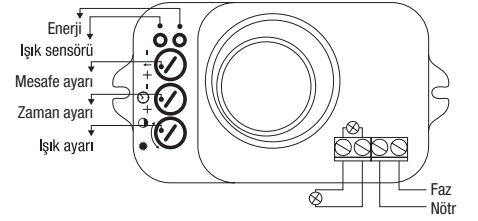

"Anahtarlı(dijital) ayarlarla ile istenen kesinlikte ve değişmeyen ayarlama yapabilme özelliği vardır."

GHOST

	Ürün Kodu	Koli Ad.	Fiyatı
SWICHLI	M.U.HFS.00002	20 Ad.	185,00 TL