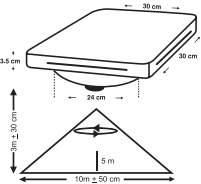

Teknik Özellikleri
Koli Adedi | **12**