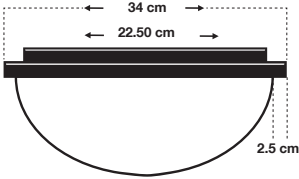

Aydınlatma Armatürleri

Led Aydınlatma Armatürleri

KLASİK				KROM				
1 x E27 : A 20201 2 x E27 : A 20202				1 x E27 : A 20203 2 x E27 : A 20204				
Ürün Kodu	Koli Ad.	Fiyatı	Ürün Kodu	Koli Ad.	Fiyatı	Ürün Kodu	Koli Ad.	Fiyatı
1 x E27	M.U.EXR.00001	12 Ad.	67,00 TL	1 x E27	M.U.EXR.00003	12 Ad.	92,00 TL	
2 x E27	M.U.EXR.00002	12 Ad.	70,00 TL	2 x E27	M.U.EXR.00004	12 Ad.	95,00 TL	

KLASİK				KROM				
300 Lümen : A 20205 400 Lümen : A 201206 500 Lümen : A 20207				300 Lümen : A 20208 400 Lümen : A 20209 500 Lümen : A 20210				
Ürün Kodu	Koli Ad.	Fiyatı	Ürün Kodu	Koli Ad.	Fiyatı	Ürün Kodu	Koli Ad.	Fiyatı
300 Lümen	M.U.EXR.00005	12 Ad.	244,00 TL	300 Lümen	M.U.EXR.00008	12 Ad.	270,00 TL	
400 Lümen	M.U.EXR.00006	12 Ad.	262,00 TL	400 Lümen	M.U.EXR.00009	12 Ad.	288,00 TL	
550 Lümen	M.U.EXR.00007	12 Ad.	280,00 TL	550 Lümen	M.U.EXR.00010	12 Ad.	306,00 TL	

TS-EN 60598-2-1

Elektrik Bağlantısı	220 - 240 V 50 Hz
Güçü	1 x E27 Max. 1x60 W'lık Enkandesan Ampuller 2 x E27 Max. 2x60 W'lık Enkandesan Ampuller
Çalışma Sıcaklığı	-20°C + 40°C
Koruma Derecesi	IP20

Elektrik Bağlantısı	220 - 240 V 50 Hz
Işık şiddeti	300 Lümen / 400 Lümen / 550 Lümen
Güçü	6 W / 9 W / 12 W
Renk Sıcaklığı	6000 - 6500K (Soğuk Beyaz)
Çalışma Sıcaklığı	-20°C + 40°C
Koruma Derecesi	IP20

Teknik Özellikleri
Koli Adedi | **12**

Sensörlü Armatürler

Sensörlü Şarjlı Armatürler

KLASİK				KROM				
A 20200				A 20201				
Ürün Kodu	Koli Ad.	Fiyatı	Ürün Kodu	Koli Ad.	Fiyatı	Ürün Kodu	Koli Ad.	Fiyatı
2 x E27	M.U.EXR.00011	12 Ad.	132,00 TL	2 x E27	M.U.EXR.00012	12 Ad.	158,00 TL	

KLASİK				KROM				
A 20202				A 20203				
Ürün Kodu	Koli Ad.	Fiyatı	Ürün Kodu	Koli Ad.	Fiyatı	Ürün Kodu	Koli Ad.	Fiyatı
2 x E27	M.U.EXR.00013	12 Ad.	269,00 TL	2 x E27	M.U.EXR.00014	12 Ad.	295,00 TL	

Elektrik Bağlantısı	220 - 240 V 50 Hz
Gün Işığı Ayan	2 - 2000 Lux
Algılama Etki Alanı	360°
Yükseklik	3m ± 30 cm
Genişlik	10m ± 50 cm
Güçü	Max. 2x25 W'lık Enkandesan Ampuller
Zaman Ayan	8 dk. ± 1 dk. Max / 8 sn. ± 2 sn. Min.
Çalışma Sıcaklığı	-20°C + 40°C
Koruma Derecesi	IP20

Elektrik Bağlantısı	220 - 240 V 50 Hz
Gün Işığı Ayan	2 - 2000 Lux
Algılama Etki Alanı	360°
Yükseklik	3M ± 30 Cm
Genişlik	10M ± 50 Cm
Güçü	Max. 2X25 W'lık Enkandesan Ampuller
Zaman Ayan	8 Dk. ± 1 Dk. Max / 8 Sn. ± 2 Sn. Min.
Çalışma Sıcaklığı	-20°C + 40°C
Koruma Derecesi	Ip20
Pil Şarj Süresi	24 Saat
Pil Deşarj Süresi	1 Saat
Pil Türü	9 V – 250 mAh Ni-Cd