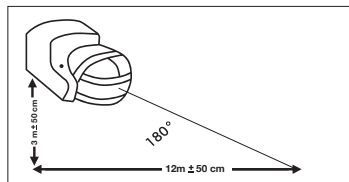

TS-EN 60669-2-1

Koli Adedi | **20**