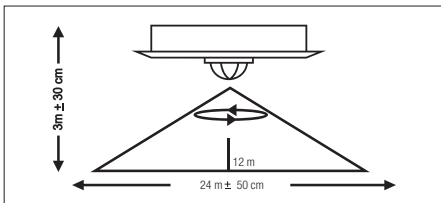

TS-EN 60669-2-1

Koli Adedi | 36