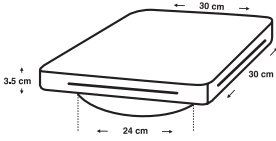

Aydınlatma Armatürleri

Led Aydınlatma Armatürleri

KLASİK				KROM			
1 x E27 : A 20126 2 x E27 : A 20127				1 x E27 : A 20128 2 x E27 : A 20129			
Ürün Kodu	Koli Ad.	Fiyatı	Ürün Kodu	Koli Ad.	Fiyatı		
1 x E27	M.U.PRS.00001	12 Ad.	105,00 TL	1 x E27	M.U.PRS.00003	12 Ad.	163,00 TL
2 x E27	M.U.PRS.00002	12 Ad.	114,00 TL	2 x E27	M.U.PRS.00004	12 Ad.	172,00 TL

KLASİK				KROM			
300 Lümen : A 20136 400 Lümen : A 20137 500 Lümen : A 20138				300 Lümen : A 20139 400 Lümen : A 20140 500 Lümen : A 20141			
Ürün Kodu	Koli Ad.	Fiyatı	Ürün Kodu	Koli Ad.	Fiyatı		
300 Lümen	M.U.PRS.00011	12 Ad.	272,00 TL	300 Lümen	M.U.PRS.00014	12 Ad.	330,00 TL
400 Lümen	M.U.PRS.00012	12 Ad.	290,00 TL	400 Lümen	M.U.PRS.00015	12 Ad.	348,00 TL
550 Lümen	M.U.PRS.00013	12 Ad.	308,00 TL	550 Lümen	M.U.PRS.00016	12 Ad.	366,00 TL

TS-EN 60598-2-1

Elektrik Bağlantısı	220 - 240 V 50 Hz
Güçü	1 x E27 Max. 1x60 W'lık Enkandesan Ampuller 2 x E27 Max. 2x60 W'lık Enkandesan Ampuller
Çalışma Sıcaklığı	-20°C + 40°C
Koruma Derecesi	IP20

Elektrik Bağlantısı	220 - 240 V 50 Hz
Işık şiddeti	300 Lümen / 400 Lümen / 550 Lümen
Güçü	6 W / 9 W / 12 W
Renk Sıcaklığı	6000 - 6500K (Soğuk Beyaz)
Çalışma Sıcaklığı	-20°C + 40°C
Koruma Derecesi	IP20

Teknik Özellikleri
Koli Adedi | **12**

Sensörlü Armatürler

Sensörlü Şarjlı Armatürler

KLASİK				KROM			
A 20232				A 20233			
Ürün Kodu	Koli Ad.	Fiyatı	Ürün Kodu	Koli Ad.	Fiyatı		
2 x E27	M.U.PRS.00026	12 Ad.	145,00 TL	2 x E27	M.U.PRS.00027	12 Ad.	203,00 TL

KLASİK				KROM			
A 20237				A 20238			
Ürün Kodu	Koli Ad.	Fiyatı	Ürün Kodu	Koli Ad.	Fiyatı		
2 x E27	M.U.PRS.00031	12 Ad.	270,00 TL	2 x E27	M.U.PRS.00032	12 Ad.	328,00 TL

Elektrik Bağlantısı	220 - 240 V 50 Hz
Gün Işığı Ayan	2 - 2000 Lux
Algılama Etki Alanı	360°
Yükseklik	3m ± 30 cm
Genişlik	10m ± 50 cm
Güçü	Max. 2x25 W'lık Enkandesan Ampuller
Zaman Ayan	8 dk. ± 1 dk. Max / 8 sn. ± 2 sn. Min.
Çalışma Sıcaklığı	-20°C + 40°C
Koruma Derecesi	IP20

Elektrik Bağlantısı	220 - 240 V 50 Hz
Gün Işığı Ayan	2 - 2000 Lux
Algılama Etki Alanı	360°
Yükseklik	3M ± 30 Cm
Genişlik	10M ± 50 Cm
Güçü	Max. 2X25 W'lık Enkandesan Ampuller
Zaman Ayan	8 Dk. ± 1 Dk. Max / 8 Sn. ± 2 Sn. Min.
Çalışma Sıcaklığı	-20°C + 40°C
Koruma Derecesi	Ip20
Pil Şarj Süresi	24 Saat
Pil Deşarj Süresi	1 Saat
Pil Türü	9 V - 250 mAh Ni-Cd