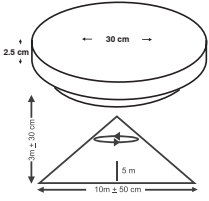

KLASİK				KROM				
300 Lümen : A 20429 400 Lümen : A 20430 500 Lümen : A 20431				300 Lümen : A 20432 400 Lümen : A 20433 500 Lümen : A 20434				
Ürün Kodu	Koli Ad.	Fiyatı	Ürün Kodu	Koli Ad.	Fiyatı	Ürün Kodu	Koli Ad.	Fiyatı
300 Lümen	M.U.CRS.00051	12 Ad.	533,00 TL	300 Lümen	M.U.CRS.00054	12 Ad.	591,00 TL	
400 Lümen	M.U.CRS.00052	12 Ad.	551,00 TL	400 Lümen	M.U.CRS.00055	12 Ad.	609,00 TL	
550 Lümen	M.U.CRS.00053	12 Ad.	569,00 TL	550 Lümen	M.U.CRS.00056	12 Ad.	627,00 TL	

Çalışma Gerilimi	220 - 240 V 50 Hz
Algılama yöntemi	HF
Algılama Etki Alanı	360°
Algılama mesafesi	2-10 metre
Algılama yüksekliği	3m ± 30 cm
İşık ayarı	2 - 2000 Lux
Genişlik	10m ± 50 cm
İşık şiddeti	300 Lümen / 400 Lümen / 550 Lümen
Güçü	6 W / 9 W / 12 W
Çalışma Sıcaklığı	-20°C + 40°C
HF frekansı	5.8 GHz
Koruma Derecesi	IP20
HF gücü	< 2mW
Renk Sıcaklığı	6000 - 6500K (Soğuk Beyaz)

Çalışma Gerilimi	220 - 240 V 50 Hz
Algılama yöntemi	HF
Algılama Etki Alanı	360°
Algılama mesafesi	2-10 metre
Algılama yüksekliği	3m ± 30 cm
İşık ayarı	2 - 2000 Lux
Genişlik	10m ± 50 cm
İşık şiddeti	300 Lümen / 400 Lümen / 550 Lümen
Güçü	6 W / 9 W / 12 W
Çalışma Sıcaklığı	-20°C + 40°C
HF frekansı	5.8 GHz
Koruma Derecesi	IP20
HF gücü	< 2mW
Pil Şarj Süresi	24 Saat
Pil Türü	9 V - 250 mAh Ni-Cd
Pil Deşarj Süresi	1 Saat
Acilde Aydınlatma Şiddeti	80 Lümen

Teknik Özellikleri CE

Koli Adedi | 12