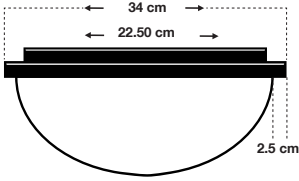

Aydınlatma Armatürleri

Led Aydınlatma Armatürleri

KLASİK				KROM			
Ürün Kodu	Koli Ad.	Fiyatı	Ürün Kodu	Koli Ad.	Fiyatı		
1 x E27	M.U.OBR.00001	12 Ad.	62,00 TL	1 x E27	M.U.OBR.00003	12 Ad.	87,00 TL
2 x E27	M.U.OBR.00002	12 Ad.	65,00 TL	2 x E27	M.U.OBR.00004	12 Ad.	90,00 TL

KLASİK				KROM			
Ürün Kodu	Koli Ad.	Fiyatı	Ürün Kodu	Koli Ad.	Fiyatı		
300 Lümen	M.U.OBR.00005	12 Ad.	240,00 TL	300 Lümen	M.U.OBR.00008	12 Ad.	266,00 TL
400 Lümen	M.U.OBR.00006	12 Ad.	258,00 TL	400 Lümen	M.U.OBR.00009	12 Ad.	284,00 TL
550 Lümen	M.U.OBR.00007	12 Ad.	276,00 TL	550 Lümen	M.U.OBR.00010	12 Ad.	302,00 TL

Elektrik Bağlantısı	220 - 240 V 50 Hz
Güçü	1 x E27 Max. 1x60 W'lık Enkandesan Ampuller 2 x E27 Max. 2x60 W'lık Enkandesan Ampuller
Çalışma Sıcaklığı	-20°C + 40°C
Koruma Derecesi	IP20

Elektrik Bağlantısı	220 - 240 V 50 Hz
Işık şiddeti	300 Lümen / 400 Lümen / 550 Lümen
Güçü	6 W / 9 W / 12 W
Renk Sıcaklığı	6000 - 6500K (Soğuk Beyaz)
Çalışma Sıcaklığı	-20°C + 40°C
Koruma Derecesi	IP20

Farklı Cam Modelleri İçin
Liste Fiyatına 3 TL Eklenecektir

Teknik Özellikleri **Koli Adedi | 12**

Sensörlü Armatürler

Sensörlü Şarjlı Armatürler

KLASİK				KROM			
Ürün Kodu	Koli Ad.	Fiyatı	Ürün Kodu	Koli Ad.	Fiyatı		
2 x E27	M.U.OBR.00011	12 Ad.	82,50 TL	2 x E27	M.U.OBR.00012	12 Ad.	108,50 TL

KLASİK				KROM			
Ürün Kodu	Koli Ad.	Fiyatı	Ürün Kodu	Koli Ad.	Fiyatı		
2 x E27	M.U.OBR.00013	12 Ad.	255,00 TL	2 x E27	M.U.OBR.00014	12 Ad.	281,00 TL

Elektrik Bağlantısı	220 - 240 V 50 Hz
Gün Işığı Ayan	2 - 2000 Lux
Algılama Etki Alanı	360°
Yükseklik	3m ± 30 cm
Genişlik	10m ± 50 cm
Güçü	Max. 2x25 W'lık Enkandesan Ampuller
Zaman Ayan	8 dk. ± 1 dk. Max / 8 sn. ± 2 sn. Min.
Çalışma Sıcaklığı	-20°C + 40°C
Koruma Derecesi	IP20

Elektrik Bağlantısı	220 - 240 V 50 Hz
Gün Işığı Ayan	2 - 2000 Lux
Algılama Etki Alanı	360°
Yükseklik	3M ± 30 Cm
Genişlik	10M ± 50 Cm
Güçü	Max. 2X25 W'lık Enkandesan Ampuller
Zaman Ayan	8 Dk. ± 1 Dk. Max / 8 Sn. ± 2 Sn. Min.
Çalışma Sıcaklığı	-20°C + 40°C
Koruma Derecesi	Ip20
Pil Şarj Süresi	24 Saat
Pil Deşarj Süresi	1 Saat
Pil Türü	9 V - 250 mAh Ni-Cd