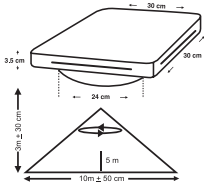

Teknik Özellikleri **CE**
Koli Adedi **12**

Teknik Özellikleri **CE**
Koli Adedi **12**

95