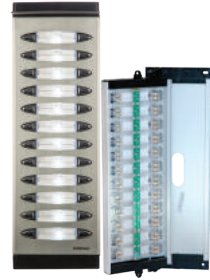

ÇİFT SIRA HOPARLÖRSÜZ

BUTON SAYISI	ÜRÜN KODU	FİYATI
(1-2)	M.U.ZPA.00001	160.00 TL
(3-4)	M.U.ZPA.00002	200.00 TL
(5-6)	M.U.ZPA.00003	240.00 TL
(7-8)	M.U.ZPA.00004	280.00 TL
(9-10)	M.U.ZPA.00005	320.00 TL
(11-12)	M.U.ZPA.00006	360.00 TL
(13-14)	M.U.ZPA.00007	400.00 TL
(15-16)	M.U.ZPA.00008	440.00 TL
(17-18)	M.U.ZPA.00009	480.00 TL
(19-20)	M.U.ZPA.00010	520.00 TL
(21-22)	M.U.ZPA.00011	560.00 TL
(23-24)	M.U.ZPA.00012	600.00 TL
(25-26)	M.U.ZPA.00013	640.00 TL
(27-28)	M.U.ZPA.00014	680.00 TL
(29-30)	M.U.ZPA.00015	720.00 TL