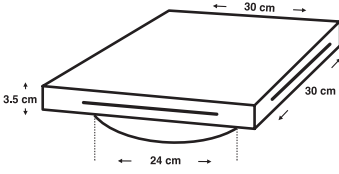

Aydınlatma Armatürleri

Led Aydınlatma Armatürleri

KLASİK				KROM			
1 x E27 : A 20101 2 x E27 : A 20102				1 x E27 : A 20103 2 x E27 : A 20104			
	Ürün Kodu	Koli Ad.	Fiyatı		Ürün Kodu	Koli Ad.	Fiyatı
1 x E27	M.U.KRR.00001	12 Ad.	105,00 TL	1 x E27	M.U.KRR.00003	12 Ad.	163,00 TL
2 x E27	M.U.KRR.00002	12 Ad.	114,00 TL	2 x E27	M.U.KRR.00004	12 Ad.	172,00 TL

KLASİK				KROM			
300 Lümen : A 20111 400 Lümen : A 20112 500 Lümen : A 20113				300 Lümen : A 20114 400 Lümen : A 20115 500 Lümen : A 20116			
	Ürün Kodu	Koli Ad.	Fiyatı		Ürün Kodu	Koli Ad.	Fiyatı
300 Lümen	M.U.KRR.00011	12 Ad.	272,00 TL	300 Lümen	M.U.KRR.00014	12 Ad.	330,00 TL
400 Lümen	M.U.KRR.00012	12 Ad.	290,00 TL	400 Lümen	M.U.KRR.00015	12 Ad.	348,00 TL
550 Lümen	M.U.KRR.00013	12 Ad.	308,00 TL	550 Lümen	M.U.KRR.00016	12 Ad.	366,00 TL

TS-EN 60598-2-1

Elektrik Bağlantısı	220 - 240 V 50 Hz
Güçü	1 x E27 Max. 1x60 W'lık Enkandesan Ampuller 2 x E27 Max. 2x60 W'lık Enkandesan Ampuller
Çalışma Sıcaklığı	-20°C + 40°C
Koruma Derecesi	IP20

Elektrik Bağlantısı	220 - 240 V 50 Hz
Işık şiddeti	300 Lümen / 400 Lümen / 550 Lümen
Güçü	6 W / 9 W / 12 W
Renk Sıcaklığı	6000 - 6500K (Soğuk Beyaz)
Çalışma Sıcaklığı	-20°C + 40°C
Koruma Derecesi	IP20

Teknik Özellikleri
Koli Adedi | **12**

Sensörlü Armatürler

Sensörlü Şarjlı Armatürler

KLASİK				KROM			
A 20100				A 20101			
	Ürün Kodu	Koli Ad.	Fiyatı		Ürün Kodu	Koli Ad.	Fiyatı
2 x E27	M.U.KRR.00026	12 Ad.	145,00 TL	2 x E27	M.U.KRR.00027	12 Ad.	203,00 TL

KLASİK				KROM			
A 20105				A 20106			
	Ürün Kodu	Koli Ad.	Fiyatı		Ürün Kodu	Koli Ad.	Fiyatı
2 x E27	M.U.KRR.00031	12 Ad.	270,00 TL	2 x E27	M.U.KRR.00032	12 Ad.	328,00 TL

Elektrik Bağlantısı	220 - 240 V 50 Hz
Gün Işığı Ayan	2 - 2000 Lux
Algılama Etki Alanı	360°
Yükseklik	3m ± 30 cm
Genişlik	10m ± 50 cm
Güçü	Max. 2x25 W'lık Enkandesan Ampuller
Zaman Ayan	8 dk. ± 1 dk. Max / 8 sn. ± 2 sn. Min.
Çalışma Sıcaklığı	-20°C + 40°C
Koruma Derecesi	IP20

Elektrik Bağlantısı	220 - 240 V 50 Hz
Gün Işığı Ayan	2 - 2000 Lux
Algılama Etki Alanı	360°
Yükseklik	3M ± 30 Cm
Genişlik	10M ± 50 Cm
Güçü	Max. 2X25 W'lık Enkandesan Ampuller
Zaman Ayan	8 Dk. ± 1 Dk. Max / 8 Sn. ± 2 Sn. Min.
Çalışma Sıcaklığı	-20°C + 40°C
Koruma Derecesi	Ip20
Pil Şarj Süresi	24 Saat
Pil Değer Süresi	1 Saat
Pil Türü	9 V - 250 mAh Ni-Cd