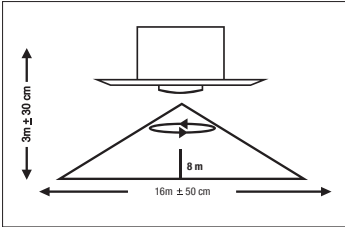

Jumbo SPOT sivaaltı İKİ GÖZLÜ OYNAR BAŞLIKLİ 360° Dijital TAVAN TİPİ SIVA ALTI HAREKET SENSÖRÜ

	İKİ GÖZLÜ		İKİ GÖZLÜ								
KLASİK			KROM		BLACK						
S 20344			S 20345		S 20346						
	Ürün Kodu	Koli Ad.	Fiyatı		Ürün Kodu	Koli Ad.	Fiyatı		Ürün Kodu	Koli Ad.	Fiyatı
OYNAR BAŞLIKLİ	M.U.JSP.00013	20 Ad.	229,00 TL	OYNAR BAŞLIKLİ	M.U.JSP.00014	20 Ad.	243,00 TL	OYNAR BAŞLIKLİ	M.U.JSP.00015	20 Ad.	243,00 TL