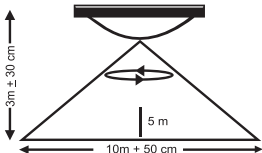

Teknik Özellikleri **CE**
Koli Adedi **12**